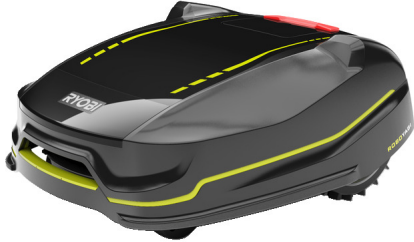

## ROBOYAGI | Robottiruohonleikkuri

- Robottiruohonleikkuri sopii kaikenkokoisille nurmikoille. Valitse puutarhasi tarpeisiin sopiva asennussetti: 800 m<sup>2</sup>, 1200 m<sup>2</sup> tai 3000 m<sup>2</sup>.
- Leveän, 26 cm:n leikkuukapasiteetin ja tehokkaan 36V akun ansiosta ROBOYAGI™ leikkaa enemmän ja palaa latausasemaan harvemmin kuin useimmat robottiruohonleikkurit, jolloin sinulle ja perheellesi jää enemmän aikaa nauttia puutarhasta.
- ROBOYAGIN™ melutaso 58 dB on normaalia keskustelutasoa matalampi.
- Kiipeää ketterästi jopa 24° / 45% kallistuvilla rinteillä.
- 3 hiiliharjatonta moottoria takaavat erinomaisen suorituskyvyn, leikkuujäljen tarkkuuden ja leikkurin kestävyuden.
- Integroitu WiFi ja sovellus ( iOS & Android). Ohjaa ROBOYAGIA™ etäältä säätämällä leikkuukorkeus ja aikataulut sovelluksen kautta, seuraa toimintaa vastaanottamalla ilmoituksia ja katso tarvittaessa ohjevideoita.
- Tarkka ja etäohjattava digitaalinen leikkuukorkeuden säätö välillä 20 mm ja 60 mm, 9 korkeusvaihtoehtoa.

	ROBOYAGI
Äänitaso	58 dBa
Akkutyyppe	Li-ion
Akun kapasiteetti (Ah)	Lithium+ 36V: 1.5Ah (RIK800), 2.6Ah (RIK1200), 4.0Ah (RIK3000)
Asennussetti vaaditaan	Kyllä
Häilytys	Kyllä
Helppolukuinen LCD-näyttö	Kyllä
IPX turvallisuusluokka	IPX4
Johdinliitinten lkm.	4
Kahvan malli	Integroitu
Kallistusanturi	Kyllä
Lataus Amp/h	3
Laturi mukana: Kyllä/Ei	Kyllä
Leikkuuaikataulujen määrä	kyllä
Leikkuukapasiteetti [cm]	26cm
Leikkuukorkeus [mm]	20-60mm
Liitinten lkm.	4
Maks. kallistus	24° / 45%
Maks. leikkuukorkeus [mm]	60mm
Min. leikkuukorkeus [mm]	20mm
Mukana tulevien akkujen määrä	0
Nostoanturi	Kyllä
Paino [ilman akkua] [Kg]	12.8
Paino akun kanssa (kg)	13.7
Paino asennussetin RIK800 kanssa [Kg]	13.7
Paino asennussetin RIK1200 kanssa [Kg]	14.2