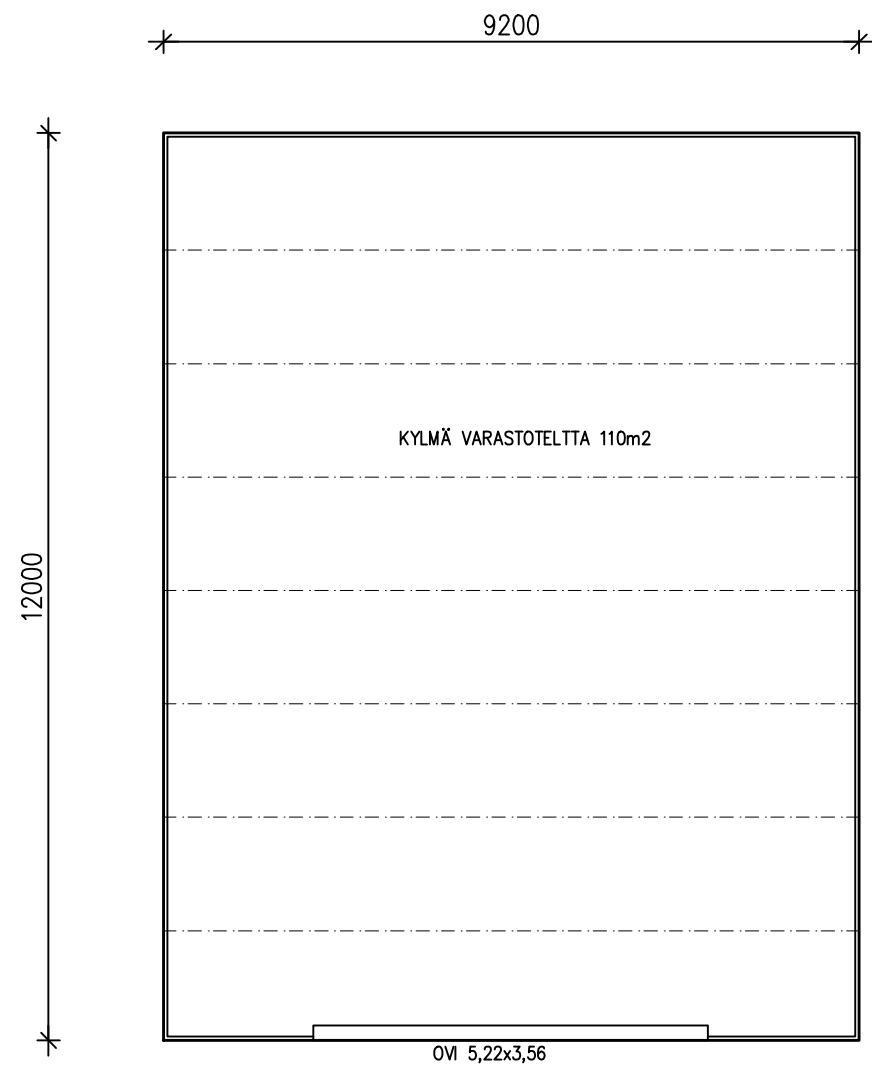

POHJAPIIRUSTUS

PINTA-ALA: 110m²
TILAVUUS: 400m³

LEIKKAUS

JULKISIVUT

1. HARMAA, UV-SUOJATTU TELTTAPRESSU