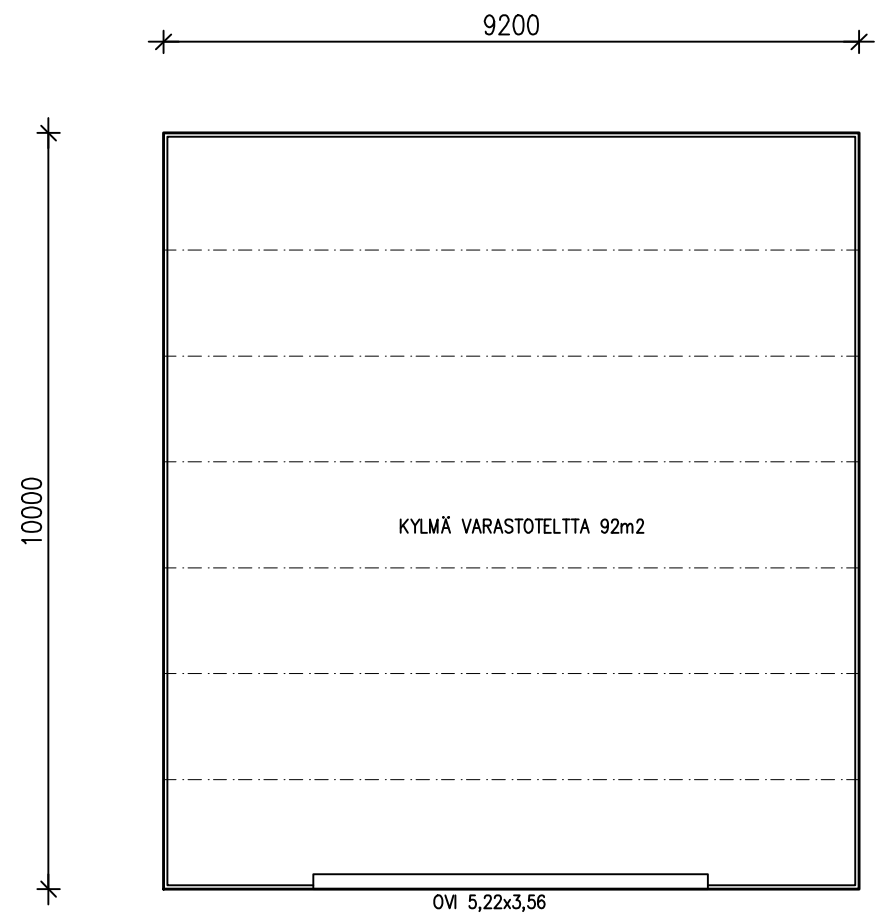

POHJAPIIRUSTUS

PINTA-ALA: 92m2
TILAVUUS: 330m3

LEIKKAUS

JULKISIVUT

1. HARMAA, UV-SUOJATTU TELTTAPRESSU