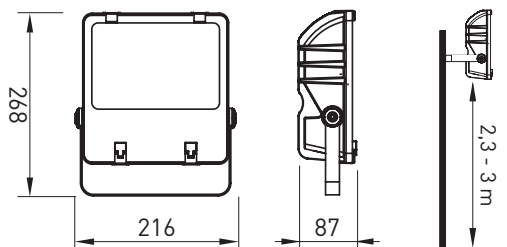

AIRAFLOOD G3 IP65 50 W / 80W

4510202

4510203

**FI:**

Kytke virta pois päältä ennen asennusta tai huoltoa. Huollon saa suorittaa vain valtuutettu sähköasentaja. Tämä asennusohje on säilytettävä ja sen on oltava käytössä asennuksessa ja huollossa. Liitäntäjohtoa ei voi vaihtaa eikä korjata. Mikäli johto vaurioituu, on valaisin hävitettävä ja toimitettava keräyspisteeseen. Vaihda rikkoutunut etulasi välittömästi ja käytä vain alkuperäisiä varaosia. Valonheittimen valonlähdeä ei voi vaihtaa. Vaihda tilalle uusi valaisin, jos valonlähde rikkoutuu.