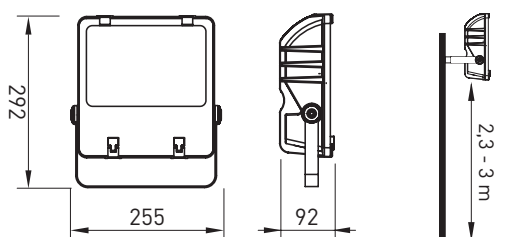

AIRAFLOOD G3 IP65 50 W / 80W

4510202

4510203

**FI:**

Kytke virta pois päältä ennen asennusta tai huoltoa. Huollon saa suorittaa vain valtuutettu sähköasentaja. Tämä asennusohje on säilytettävä ja sen on oltava käytössä asennuksessa ja huollossa. Liitäntäjohtoa ei voi vaihtaa eikä korjata. Mikäli johto vaurioituu, on valaisin hävitettävä ja toimitettava keräyspisteeseen. Vaihda rikkoutunut etulasi välittömästi ja käytä vain alkuperäisiä varaosia. Valonheittimen valonlähdeä ei voi vaihtaa. Vaihda tilalle uusi valaisin, jos valonlähde rikkoutuu.