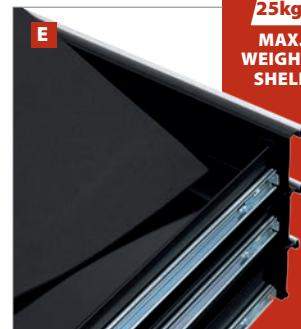

NL 2x VAST WIEL & 2x ZWENKWIEL
FR 2x ROUE FIXE & 2x ROUE PIVOTANTE
DE 2x BOCKROLLE & 2x LENKROLLE
ES 2x RUEDA FIJA & 2x RUEDA GIRATORIA

E. EVA LINER IN DRAWERS

NL EVA-FOAM IN LADEN
FR MOUSSE EVA DANS TIROIRS
DE EVA-SCHAUM IN SCHUBLADEN
ES CAUCHO EVA EN CAJONES