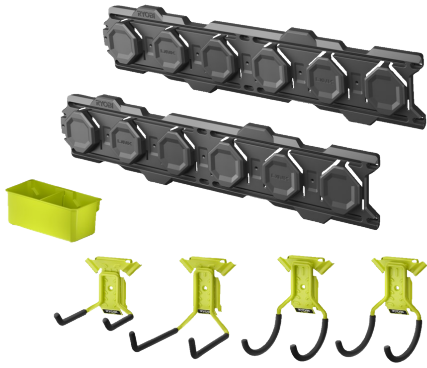

**RYOBI® LINK 7-osainen  
aloituspakkaus  
RSLWPK-7PC**

**RYOBI®**

- Yhteensopiva RYOBI® LINK -säilytysjärjestelmän kanssa. Järjestä säilytystilasi ja muokkaa tarpeesi mukaan!
- Sisältää: 2 x 84 cm pitkiä seinäkiskoja, joissa kuusi näkyvää kiinnityskohtaa tukevinta kiinnitystä varten. Mukana neljä koukkuja erilaisia pieniä tai isoja esineitä varten, sekä yksi keskikokoinen säilytyslaatikko
- 1 x RSLWR-2 seinäkiskot (2 kpl), 1 x RSLW801 sähkötyökalukoukku, 1 x RSLW803 suuri sähkötyökalukoukku (pitkävartisille puutarhatyökaluille), 2 x RSLW805 yleiskoukku ja 1 x RSL812 keskikokoinen säilytyslaatikko

Paino (kg)	2.7
Tuotenumero	5132006243
EAN-koodi	4892210233370
Toimitetaan	Laatikko