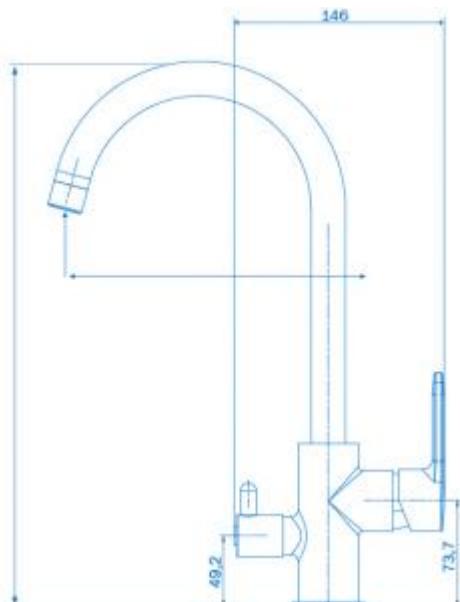

Tuotekoodi:	5362
Viivakoodi:	6438140536211
Myyntierä:	2

Harjun KORTE on laadukas STF-tyyppihyväksytty keittiöhana, jossa on astianpesukoneliitäntä ja korkea, kääntyvä juoksuputki. Hanan minimalistinen muotoilu sopii keittiöön kuin keittiöön. Joustavien liitäntäputkien ansiosta KORTE myös nopea ja helppo asentaa.

Kääntyvä korkea juoksuputki  
 Kromattu messinkirunko  
 Kromattu sinkkikahva  
 EN248 kromaus (NSS 200h)  
 35 mm keraaminen säätöosa  
 Joustavat liitäntäputket (2x40 cm x 3/8")  
 Täydellinen kiinnityssarja  
 Äänitasoluokka 2