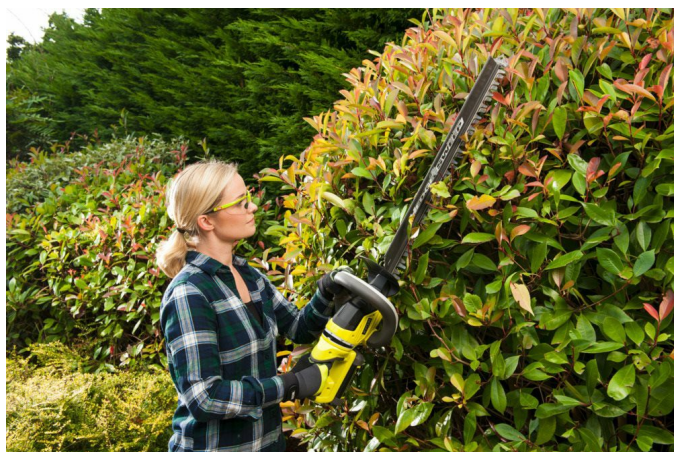

36V Pensasleikkuri, 60 cm (1 x 2,0 Ah) RHT36C61R20S

RYOBI

MAX
POWER

3
VUODEN
TAKU

- 36V:n moottori antaa riittävästi voimaa paksuimpienkin pensasaitojen ja oksien leikkaamiseen
- Laserleikatut, timanttihiotut 60 cm:n terät leikkaavat siististi ja tarkasti
- Sahaustoiminto ja 26 mm:n teränväli katkaisevat paksutkin oksat
- 5 asentoon kääntyvä, päällystetty takakahva tekee työskentelystä missä tahansa kulmassa mukavaa
- HedgeSweep™-lisäosa pyyhkäisee kätevästi leikkuurosikat pois

Virtalähde	36V
Terän pituus (cm)	60
Maks. katkaisukapasiteetti (mm)	26
Terän tyyppi	Laserleikattu, timanttihiottu
Terän nopeus (kierr./min.)	1600
Paino akun kanssa (EPTA) (kg)	3.7
Tuotenumero	5133004661
Äänen tehotaso (Lwa)(dB(A))	96
Äänentehotason epävarmuus (dB(A))	1.6
Akkutyyppi	Li-ion
Akun kapasiteetti (Ah)	2
EAN-koodi	4892210184542
Latausaika (min)	85
Laturi mukana: Kyllä/Ei	Kyllä
Mukana tulevien akkujen määrä	1
Paino (ilman akkua) (kg)	2.8
Tärinätaaso (m/s ²)	2,1
Tärinätaaso apukahva (m/s ²)	3,0
Tärinätaaso epävarmuus (m/s ²)	1,5
Tärinätaaso pääkahva (m/s ²)	3,3
Takakahvainen malli	Kääntyvä
Terän nopeus (kierr./min.)	1600
Terän pituus (cm)	60
Terän tyyppi	Laserleikattu, timanttihiottu
Toimitetaan	Pahvilaatikossa (yli 75% kierrätyspahvia)
Vakiovarustus	HedgeSweep™ -lisäosa, teränsuoja
Virtalähde	36V