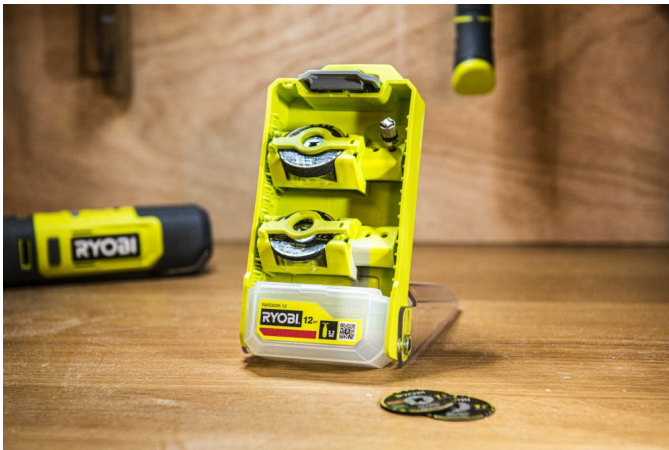

# 12-osainen Twist Lock™- katkaisulaikkasarja RAR300K-12

# RYOBI

- 12-osainen Twist Lock™-katkaisulaikkasarja soveltuu käytettäväksi muoville ja metallille
- Yhteensopiva RYOBI®-monitoimityökalujen tai minkä tahansa muun monitoimityökalun kanssa, jossa on 3,2 mm:n (1/8") kirstysholkki
- Sarja sisältää 11 kpl 38,1 mm:n Twist Lock™ -katkaisulaikkoja metallille/muoville ja yhden 38,5 mm:n Twist Lock™ -karan
- Karavarren läpimitta: 3,2 mm / 1/8"
- Maksimikiertoaluku 35 000 kierr./min