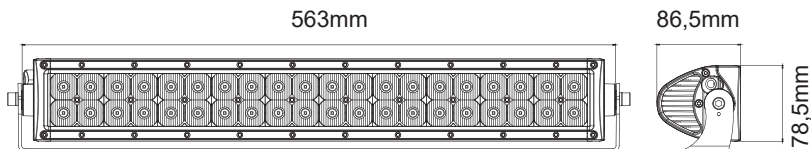

CHALLENGER

CHALLENGER BAR 21,5"

CHALLENGER BAR 21,5"

Kytcentä

Punainen johto + (virta)
Musta johto - (maa)

Ledningar

Röd ledning + (ström)
Svart ledning - (jord)

Wiring

Tekniset tiedot

Käyttöjännite	10-30V
Nimellisteho	120W
Virrankulutus	73W
LED	40x3W CREE LED
Teoreettinen valoteho	10800lm
Väriämpö	6000K
Suojaluokka	IP67, IP69K
Ref.	40
Linssi	Polykarbonaattia
Runko	Alumiinia
Kiinnitysjalusta	Ruostumatonta terästä
Koko	563 x 78,5 x 86,5mm

Tekniska data

Spänning	10-30V
Nominell effekt	120W
Effektförbrukningen	73W
LED	40x3W CREE LED
Teoretisk ljusflöde	10800lm
Färgtemperatur	6000K
Fuktskydd	IP67, IP69K
Ref.	40
Lins	Polykarbonat
Lamphus	Aluminium
Montagefäste	Rostfritt stål
Mått	563 x 78,5 x 86,5mm

Technical specs

Voltage	10-30V
Nominal power	120W
Power consumption	73W
LED	40x3W CREE LED
Theoretic lumens output	10800lm
Light temperature	6000K
IP Class	IP67, IP69K
Ref.	40
Lens	Polycarbonate
Body	Aluminium
Bracket	Stainless steel
Size	563 x 78,5 x 86,5mm