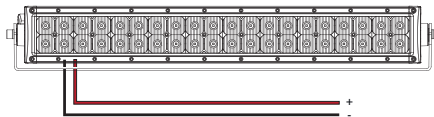

Muista käyttää relettä LED-lisävalojen asennuksessa.

Tuote on tarkoitettu ajoneuvokäyttöön, älä missään tapauksessa yritä kytkeä tuotetta verkkovirtaan!
Varmista että ajoneuvon jännite vastaa pakkauksessa ilmoitettua tuotteen käyttöjännitettä!
Mikäli olet epävarma asennuksesta, varmista oikea asennus autosähköalan ammattilaiselta.

Var noga med att använda reläet att installera LED extraljus.

Produkten är avsedd för användning i fordon, inte under några omständigheter försöka ansluta produkten till elnätet!

Kontrollera att fordonets spänning motsvarar driftspänningen för produkten anges på förpackningen!
Om du är osäker på installationen, för att säkerställa korrekt installation
auro elektriker.

Remember to use relay when installing LED auxiliary lights. This product is meant to be used in vehicles only. Don't try to connect it to AC power supply! Make sure the voltage in vehicle matches products working voltage! If you have doubts regarding installation contact professional electrician.

Tekniset tiedot

Käyttöjännite	10-30V
Nimellisteho	120W
Virrankulutus	73W
LED	40x3W CREE LED
Teoreettinen valoteho	10800lm
Väriämpö	6000K
Suojaluokka	IP67, IP69K
Ref.	40
Linssi	Polykarbonaattia
Runko	Alumiinia
Kiinnitysjalusta	Ruostumatonta terästä
Koko	563 x 78,5 x 86,5mm

Tekniska data

Spänning	10-30V
Nominell effekt	120W
Effektförbrukningen	73W
LED	40x3W CREE LED
Teoretisk ljusflöde	10800lm
Färgtemperatur	6000K
Fuktskydd	IP67, IP69K
Ref.	40
Lins	Polykarbonat
Lamphus	Aluminium
Montagefäste	Rostfritt stål
Mått	563 x 78,5 x 86,5mm

Technical specs

Voltage	10-30V
Nominal power	120W
Power consumption	73W
LED	40x3W CREE LED
Theoretic lumens output	10800lm
Light temperature	6000K
IP Class	IP67, IP69K
Ref.	40
Lens	Polycarbonate
Body	Aluminium
Bracket	Stainless steel
Size	563 x 78,5 x 86,5mm