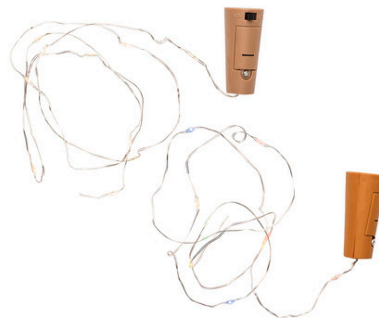

IP20

ELLI PULLOVALO LÄMM.VA +VÄRIMIX 90CM

Luo tyhjästä pulloista tai purnukoista kauniita valokoristeita. Paristot on piilotettu "korkin" sisälle. Pöytätelineessä joko lämmin valkoinen ja värimix tai vain lämmin valkoinen valosarja. Led lämmin valkoinen, ei vaihdettava. Sisältää paristot. Materiaali metalli, korkkiosa muovia. On/off-kytkin.

Rakenne	Materiaali metalli, korkkiosa muovia. On/off-kytkin.
Valonlähde	Led 10 kpl, lämmin valkoinen tai värimix, ei vaihdettava led, paloikä n. 10 000 h.
Virtalähde (koristevalot)	Paristot

SÄHKÖNUMERO	GTIN1	P X K X L	KG
ELLI PULLOVALO LÄMM.VA+VÄRIMIX 90CM			
9478510	6435200246233	900 x x	0.0166000000