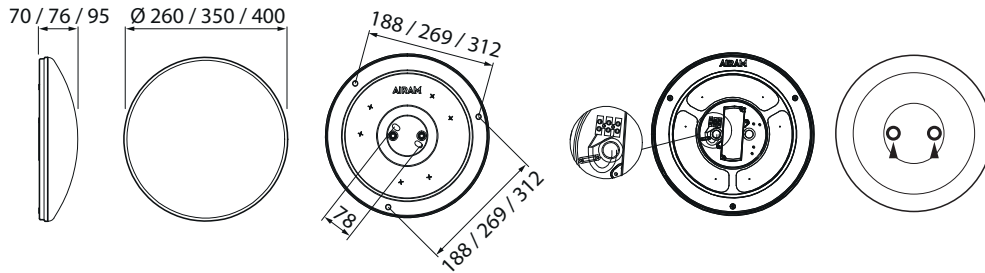

AREX

IP44 -0-

KATTO-/SEINÄVALAISIN | TAK-/VÄGGARMATUR | LAE-/SEINAVALGUSTI | CEILING-/WALL LUMINAIRE

E = Maadoituksen jatkaminen / päätyminen
 E = Anslutning / avslutning av jordningsledning
 E = Maandamise jätkamine / lõpetamine
 E = Continuity / termination of earth wires