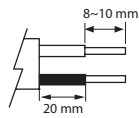

220-240 V ~ 50/60 Hz
 -o- 3 x 2,5 mm²

Käytä ainoastaan syöttöjännitettä ja taajuutta joka on merkitty valaisimeen/liitäntälaitteeseen. Kytke virta pois päältä ennen asennusta tai huoltoa. Tämä asennusohje on säilytettävä ja sen on oltava käytössä asennuksessa ja huollossa. Tämän valaisimen valonlähde ei ole vaihdettavissa. Kun valonlähde rikkoutuu, koko valaisin on poistettava käytöstä. Huolehdi valaisimen osien asianmukaisesta kierrätyksestä. Käytöstä poistetut sähkö- ja elektroniikkalaitteet ovat SER-romua. Katso lähin kierrätyspiste: www.kierratys.info.