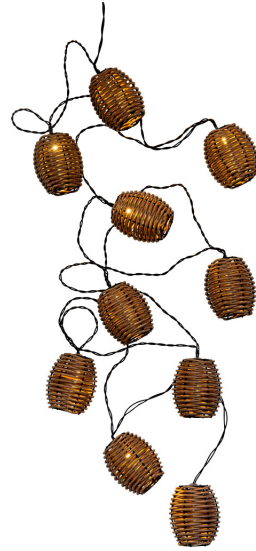

MUSTA JOHTO

Rottinkilyhtysarja

Ihanat lyhdyt tuovat välimeren tunnelman sisustukseen, terassille tai parvekkeellesi - ympäri vuoden. Sarjassa kymmenen polyrottingista valmistettua lyhtyä. Lämpimän valkoiset ledit loistavat pehmeästi punosten lomasta. Yhden lyhdyn korkeus 7 cm, valo-osuuden pituus 3 m. Kaksi eri väri vaihtoehtoa: ruskeat lyhdyt mustalla johdolla tai valkoiset lyhdyt kirkaalla johdolla. Sarja soveltuu sekä sisä- että ulkokäyttöön.

MUSTA JOHTO

SNRO	KOODI	KG	TUOTESARJA
9478858		0.4	

MUSTA JOHTO

EC002761

Asennus

Rakenne

Himmennys ja ohjaus

Valotekniset tiedot