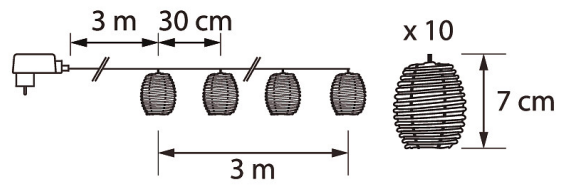

MUSTA JOHTO

Rottinkilyhtysarja

Ihanat lyhdyt tuovat välimeren tunnelman sisustukseen, terassille tai parvekkeellesi - ympäri vuoden. Sarjassa kymmenen polyrottingista valmistettua lyhtyä. Lämpimän valkoiset ledit loistavat pehmeästi punosten lomasta. Yhden lyhdyn korkeus 7 cm, valo-osuuden pituus 3 m. Kaksi eri väri vaihtoehtoa: ruskeat lyhdyt mustalla johdolla tai valkoiset lyhdyt kirkaalla johdolla. Sarja soveltuu sekä sisä- että ulkokäyttöön.

MUSTA JOHTO

SNRO	KOODI	KG	TUOTESARJA
9478858		0.4	

MUSTA JOHTO

EC002761

Asennus

Rakenne

Himmennys ja ohjaus

Valotekniset tiedot