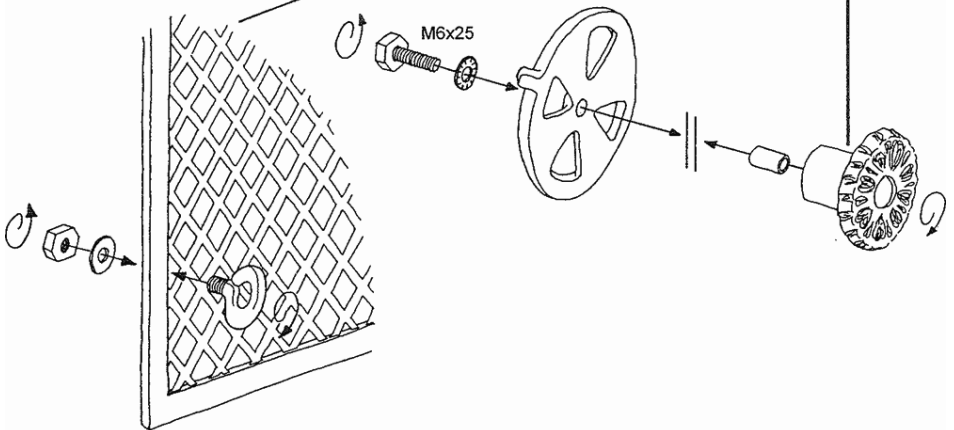

**HTT 102, 103**  
**HTT 107, 108**

TAKKALUUKKU  
SPISLUCKA  
FIREPLACE DOOR  
KAMINAUKS  
КАМИННАЯ ДВЕРЦА  
DRZWI PALENISKA  
KAMĪNA DURVIS

**HTT 115, 116, 117,  
126, 127**

TAKKALUUKKU  
SPISLUCKA  
FIREPLACE DOOR  
KAMINAUKS  
КАМИННАЯ ДВЕРЦА  
DRZWI PALENISKA  
KAMĪNA DURVIS

M6x20 (HTT 115, 116, 117)  
M6x16 (HTT 126, 127)