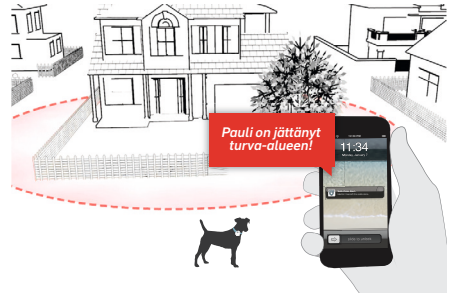

LIVE
Tracking

Näkymätön
aita

100%
vesitiivis

facebook
integrointi

TRACTIVE GPS-LAITE LEMMIKEILLE

Tractive on GPS-pohjainen ratkaisu lemmikin seurantaan, joka toimii saumattomasti yhdessä ilmaisen Tractive-hallintasovelluksen kanssa. Sovellus toimii iPhone- ja Android-laitteissa (mm. Samsung Galaxy S3, Google Nexus 4, Motorola RAZR i, HTC Desire X...*).

Kiinnitä Tractive-seurantalaite lemmikiksi kaulapantaan ja tiedät aina, missä lemmikiksi liikkuu.

Määritä älypuhelimessasi Safe Zone –turva-alue, jolloin saat välittömästi ilmoituksen, kun nelijalkainen ystäväsi poistuu alueelta. Tractiven LIVE Tracking –toiminnolla voit seurata reaaliaikaisesti lemmikiksi olinpaikkaa ja näet minne se on menossa.

Tractive toimii kaikilla eläimillä ja sitä suositellaan yli 4,5kg painoisille lemmikeille. Tractivea tulee käyttää vain lemmikkieläimillä. Lisätietoa löytyy osoitteesta www.tractive.com * www.tractive.com/compatibility

tractive

WWW.TRACTIVE.COM