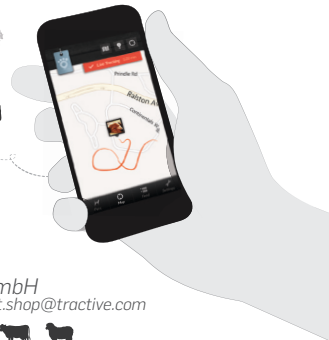

Tractive GmbH

www.tractive.com | support.shop@tractive.com