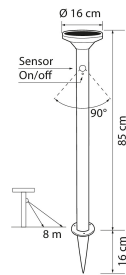

IP44

SNRO	KOODI	KG	TUOTESARJA
9478686		0.97	

Asennus	
Soveltuu ulkokäyttöön	Kyllä
Kotelointiluokka (IP)	IP44
KytKentätapa	Muu

Rakenne	
Malli / Tyyppi	Muu
Valonlähteen tyyppi	LED, kiinteä
Sisältää lampun	Kyllä
Väri	Musta
Vaihdeettava liitäntälaitte	Ei
Valonlähteen energiatehokkuusluokka (EU-säännös 2019/2015)	Ei vaadita

Himmennys ja ohjaus	
---------------------	--

Valotekniset tiedot	
Valon väri (alphanumeric)	Valkoinen

Elinikä ja suorituskyky	
Valaisimen elinikä L70B50 Ta=25 °C (h)	25000

Mitat	
Leveys (mm)	160
Korkeus/syvyys (mm)	850
Halkaisija (mm)	160