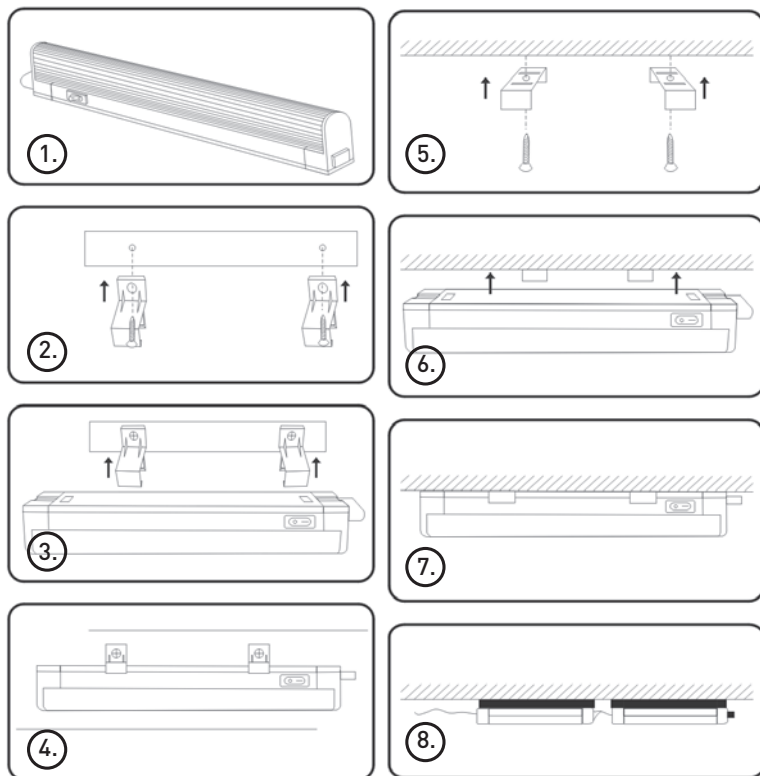

FI: Ketjutettavissa
maks. 120 W.
Välijohto 15 cm.

SE: Länkmontage
max. 120 W.
Länkkabel 15 cm.

EE: Jadapaigaldusel
maks. 120 W.
Vahejuhe 15 cm.

UK: Chainable
max. 120 W.
Connecting cable 15 cm.

FI:

Kytke virta pois päältä ennen asennusta tai huoltoa.
Tämä asennusohje on säilytettävä ja sen on oltava
käytössä asennuksessa ja huollossa.

Asennus: 1,8 m verkkojohto. Ketjutettavissa maks.
12 valaisinta (max teho 120 W). 15 cm välijohto
mukana pakkauksessa.

* Kiinteä led

SE:

Bryt av strömmen före installation eller service.

Denna monteringsanvisning bör sparas och finnas
tillgänglig vid installation eller framtida service.

Installering: 1,8 m nätkabel. Kan kopplas ihop max.
12 armaturer (effekt max 120 W). 15 cm mellankabel
inkluderad i packningen.

* Integrerad led

EE:

Lülita enne paigaldust ja hooldust vool välja.

Käesolevat juhendit tuleb säilitada ning järgida paigal-
damisel ja hooldusel.

Paigaldus: 1,8m toitekaabel. Jadaühenduse võimalus,
maks. 12 valgustit (võimsus max 120 W). 15 cm pikijätk
komplektis.

* Mittevahetatav led

ENG:

Switch off the current before installation or service.

This mounting instruction must be kept available
during installation and for future maintenance.