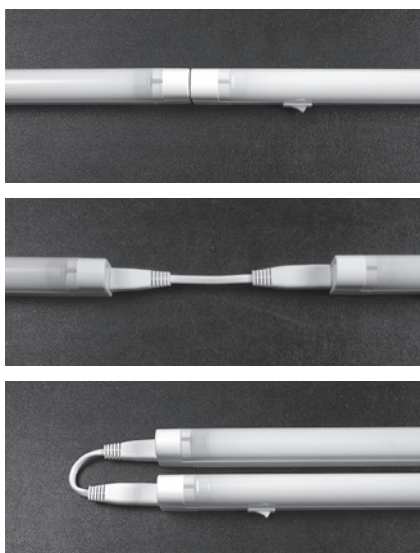

LED JATKOS

Yleisvalaisin | Allarmatur | Mööblivalgusti | Luminaire

IP20 230V ~ 50 Hz

elektronisella liitäntälaitteella | med elektroniskt driftdon | elektroonilise liiteseadmega | with electronic ballast

FI: Ketjutettavissa
maks. 120 W.
Välijohto 15 cm.

SE: Länkmontage
max. 120 W.
Länkkabel 15 cm.

EE: Jadapaigaldusel
maks. 120 W.
Vahejuhe 15 cm.

UK: Chainable
max. 120 W.
Connecting cable 15 cm.

FI:

Kytke virta pois päältä ennen asennusta tai huoltoa.
Tämä asennusohje on säilytettävä ja sen on oltava
käytössä asennuksessa ja huollossa.

Asennus: 1,8 m verkkojohto. Ketjutettavissa maks.
12 valaisinta (max teho 120 W). 15 cm välijohto
mukana pakkauksessa.

* Kiinteä led

SE:

Bryt av strömmen före installation eller service.

Denna monteringsanvisning bör sparas och finnas
tillgänglig vid installation eller framtida service.

Installering: 1,8 m nätkabel. Kan kopplas ihop max.
12 armaturer (effekt max 120 W). 15 cm mellankabel
inkluderad i packningen.

* Integrerad led

EE:

Lülita enne paigaldust ja hooldust vool välja.

Käesolevat juhendit tuleb säilitada ning järgida paigal-
damisel ja hooldusel.