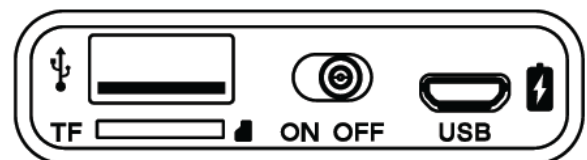

1. 1 Tilavalitsin (vaihda Bluetooth / USB / muistikortti / FM radio)
2. 2 Edellinen kappale / Vähennä äänenvoimakkuutta pitkällä painalluksella
3. 3 Seuraava kappale / Lisää äänenvoimakkuutta pitkällä painalluksella
4. 4 Pysäytä (pause) / Soita (play) / Paina pitkään peruuttaaksesi parituksen Bluetoothissa / Paina lyhyesti etsiäksesi FM radioasemaa, kun radio on valittu