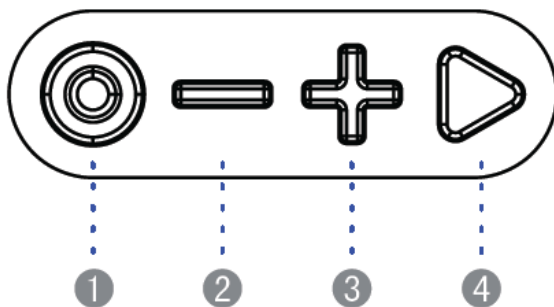

1. 1 Tilavalitsin (vaihda Bluetooth / USB / muistikortti / FM radio)
2. 2 Edellinen kappale / Vähennä äänenvoimakkuutta pitkällä painalluksella
3. 3 Seuraava kappale / Lisää äänenvoimakkuutta pitkällä painalluksella
4. 4 Pysäytä (pause) / Soita (play) / Paina pitkään peruuttaaksesi parituksen Bluetoothissa / Paina lyhyesti etsiäksesi FM radioasemaa, kun radio on valittu