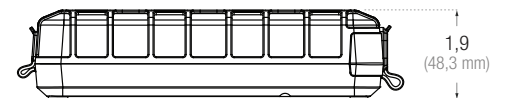

Vähittäismyynnipakkaus:

Mitat: 3,9"x4,7"x9,1"
Paino 3,33 lbs
UPC: 0-46221-18017-6

Sisäpakkaus:

Mitat: 4,1"x9,37"x5,27"
Paino: 3,5 lbs

Pääpakkaus:

Mitat: 10,25"x13,5"x11,375"
Paino 22,07 lbs
Määrä: 6
UCC: 10046221180173