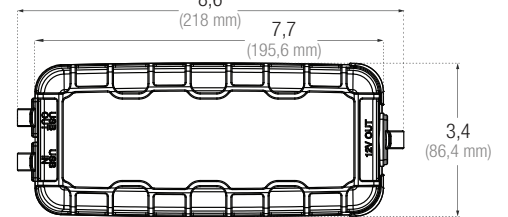

Tekniset tiedot

Sisäinen akku:	36 Wh litium-ioni	Kotelon suojaus:	IP65 (portit suljettuina)
Nimellishuippuvirta:	1500A	Jäähdytys:	Painovoimainen virtaus
Toimintalämpötila:	-20°C...+50°C (-4°F...+122°F)	Mitat (PxLxK):	7,7 x 3,4 x 1,9
Latauslämpötila:	-18°C...+40°C (0°F...+104°)	Yksikköpaino:	1,65 naulaa
Säilytyslämpötila:	-20°C...+50°C (-4°F...+122°F)	Yksikön paino ilman kaapelikenkiä ja lisävarusteita:	2,71 naulaa
Micro-USB (tulo):	5V, 2,1A	LED-taskulampun kirkkaus:	200Lumena
USB (lähtö):	5V, 2,1A		

USB-latausarvot	Latausaika
0,5A	18 h
1A	9 h
2A	4,5 h

Vähittäismyynnipakkaus:

Mitat: 3,9"x4,7"x9,1"
Paino 3,33 lbs
UPC: 0-46221-18017-6

Sisäpakkaus:

Mitat: 4,1"x9,37"x5,27"
Paino: 3,5 lbs

Pääpakkaus:

Mitat: 10,25"x13,5"x11,375"
Paino 22,07 lbs
Määrä: 6
UCC: 10046221180173