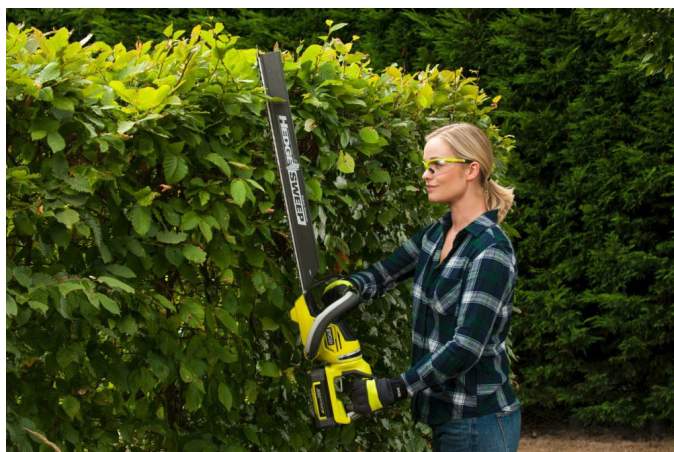

## 36V Pensasleikkuri, 60 cm terä RHT36B61R

# RYOBI

**MAX**  
**POWER**

**3**  
VUODEN  
TAKUUN

- 36V:n moottori antaa riittävästi voimaa paksuimpienkin pensasaitojen ja oksien leikkaamiseen
- Laserleikatut, timanttihiotut 60 cm:n terät leikkaavat siististi ja tarkasti
- Sahaustoiminto ja 26 mm:n teränväli katkaisevat paksutkin oksat
- 5 asentoon kääntyvä, päällystetty takakahva tekee työskentelystä missä tahansa kulmassa mukavaa
- HedgeSweep™-lisäosa pyyhkäisee kätevästi leikkuurosikat pois

Virtalähde	36V
Terän pituus (cm)	60
Maks. katkaisukapasiteetti (mm)	26
Terän tyyppi	Laserleikattu, timanttihiottu
Terän nopeus (kierr./min.)	1600
Paino akun kanssa (EPTA) (kg)	3.7
Tuotenumero	5133004318
Äänen tehotaso (Lwa) (dB(A))	96
Äänentehotason epävarmuus (dB(A))	1.6
EAN-koodi	4892210172808
Laturi mukana: Kyllä/Ei	Ei
Mukana tulevien akkujen määrä	0
Paino (ilman akkua) (kg)	2.8
Tärinätaso apukahva (m/s <sup>2</sup> )	3.0
Tärinätaso epävarmuus (m/s <sup>2</sup> )	1.5
Tärinätaso pääkahva (m/s <sup>2</sup> )	3.3
Takakahvainen malli	Kääntyvä
Terän nopeus (kierr./min.)	1600
Terän pituus (cm)	60
Terän tyyppi	Laserleikattu, timanttihiottu
Toimitetaan	Pahvilaatikossa, joka on yli 75 %:sti kierrätettyä pahvia
Vakiovarustus	HedgeSweep™-lisäosa, teränsuoja
Virtalähde	36V