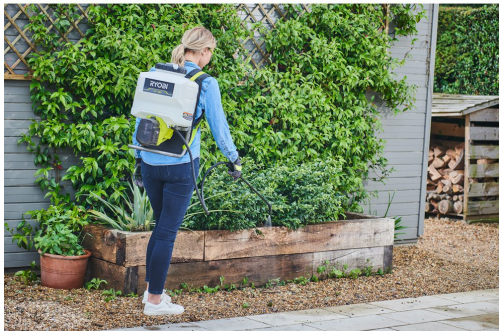

18V Reppumallin ruisku

RY18BPSA-0

RYOBI

18V ONE+ 3 VUODEN

- Akkukäyttöinen ruisku on helppokäyttöinen ja toimii ilman väsyttävää pumppaamista
- Pehmustetut olkaimet jakavat painon tasaisesti parantaen käyttömukavuutta
- Reilu 15 litran säiliö riittää isommankin ruiskutuksen tekemiseen puutarhassa
- Tukeva metallirunko jakaa ruiskun painon tasaisesti
- Lukitustoiminto helpottaa jatkuvaa sumuttamista, ilman että liipaisinta täytyy painaa jatkuvasti
- Litteä viuhkamainen suutin ja säädettävä suihkusuiutin sopivat moniin eri käyttötarkoituksiin