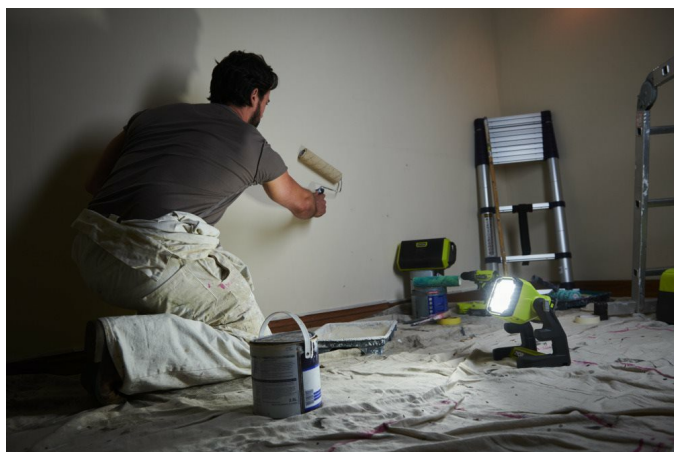

18V Tilavalaisin RLFD18-0

RYOBI

18V ONE+ 3 VUODEN VARMUUS

- 48 erittäin tehokasta LED-valoa tuottavat 1800 lumenin valotehon suurten tilojen valaisemiseen
- 360° kääntyvä pää, valo saadaan suunnattua juuri sinne, missä sitä tarvitaan
- Voidaan kiinnittää jalustaan ja monta ripustusmahdollisuutta
- 3 kirkkausasetusta