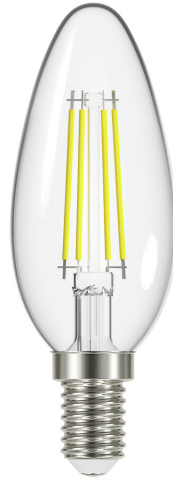

# Airam Led

## 3,8W 15000h BX

Kirkkaan valkoinen värilämpötila

Yleiskäyttöön tarkoitetuissa sarjan lamput on kirkas valkoinen värisävy (4000 K), joka lisää työtehoa ja vireyttä. Lamppuja voi käyttää monipuolisesti kodin eri tilojen valaisemiseen, eteisestä olohuoneeseen. Sarjassa on useita eri kupu- ja kantamalleja. Ympäristöystävälliset pahvipakkaukset on värikoodattu. Väri kertoo hehkulamppuvastaavuuden ja helpottaa kuluttajan valintaa. Myös tekniset tiedot on esitetty selkeästi.

Kirkas kynttiläkupuinen filamentti led-lamppu 3,8W 4000K E14 470lm 15000h 35x98mm, pahvipakkaus. Taajuus ~50/60Hz.

3,8W 15000h BX			
SNRO	KOODI	KG	TUOTESARJA
9410742	A7GAJX	0.015	Airam Led