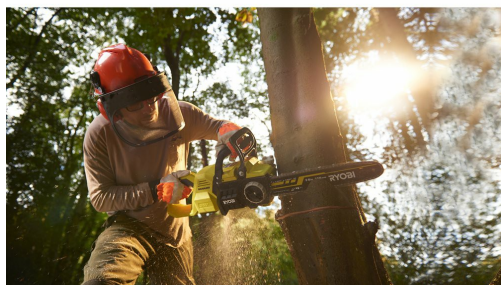

36V Hiiliharjaton ketjusaha, 35 cm laippa RY36CSX35A-0

RYOBI®

**MAX
POWER**

BRUSHLESS

**3
VUODEN
TAKUUS**

- Hiiliharjaton moottori tarjoaa maksimaalisen kestävyuden ja tehon helppoon sahaukseen
- 35 cm:n Oregon® -laippa ja -ketju pystyvät isompiinkin puunrunkoihin
- Tehokas 21 m/s ketjunnopeus helppoon sahaukseen
- Nopea mekaaninen ketjujarru ja sähköinen moottorijarrujärjestelmä
- Nopea ja luotettava työkaluton ketjun pikakiristys
- Automaattinen ketjunvoitelu
- Pehmeä värinältä suojattu kahva on mukava pidemmässä käytössä
- Kestävä rakenne, optimaalinen painon jakauma helpottaa käsittelyä