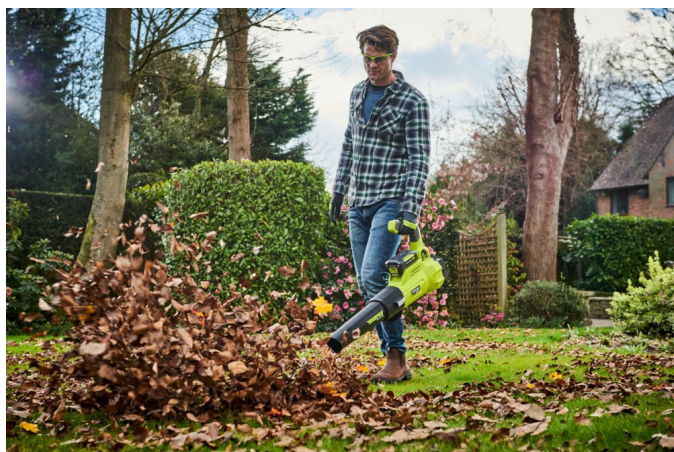

36V Hiiliharjaton Whisper™ - puhallin RY36BLXA-0

RYOBI

**MAX
POWER**

BRUSHLESS

WHISPER

- Erittäin suorituskykyinen hiiliharjaton moottori ja tehokas puhallin tuottavat parhaan lopputuloksen
- Whisper™ -puhallin on erittäin hiljainen. Puhallusnopeus on jopa 176 km/h
- Turbotoiminto irrottaa sitkeimmätkin lehdet ja roskat
- Nopeudensäätökytkimen ansiosta suoritat hallitusti erilaiset työt
- Irrotettava suutin helpottaa säilytystä
- Kevyt malli ja pääällystetty kahva takaa mukavuuden pitkässäkin käytössä
- 7-asentoon kääntyvä kahva helpottaa säilytystä ja parantaa käyttömukavuutta