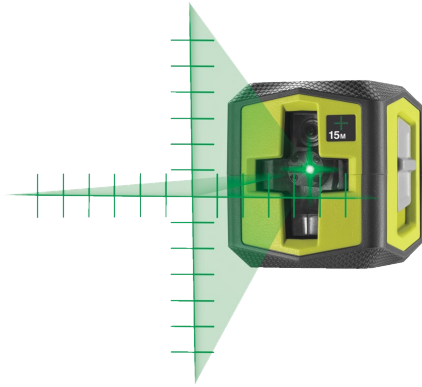

# Vihreä ristilinjalaser opasmerkeillä RBCLLG2

# RYOBI®

LASER

3  
VUODEN  
TAKUU

- Kirkas vihreälinjainen linjalaser opasmerkeillä mahdollistaa mittaamisen samankaltaisilta etäisyyksiltä ilman, että jokainen tila täytyy mitata erikseen
- Vihreä laserteknologia parantaa laserlinjan näkyvyyttä jopa nelinkertaisesti
- 1/4" kierre on yhteensopiva RYOBI teleskooppivarren RBCLTP1 kanssa tai minkä tahansa kolmijalan kanssa, jossa on 1/4" kierre
- Laserviiva vilkkuu, kun se on vaakatason ulkopuolella, ja intuitiivinen LED-merkkivalo palaa punaisena, kun laser on poissa vaakatasosta
- ON/OFF -kytkin turvalliseen kuljettamiseen

Akkutyyppejä	2 x AA
Laserlinjan väri	Vihreä
Tarkkuus	0,5 mm/m
Sarja (m)	15
Laserin heijastus	Ristilinja
Paino (kg)	0,4
Tuotenumero	5133005497
EAN-koodi	4892210203779
Itsevaaitusaika [s]	Max 5 Secs.
Itsevaaitusalue (°)	3
Laserin aallonpituus [nm]	510-520
Laserlinjan väri	Vihreä
Mukana tulevien akkujen määrä	2
Toimitetaan	Pahvilaatikossa (yli 75% kierrätyspahvia)