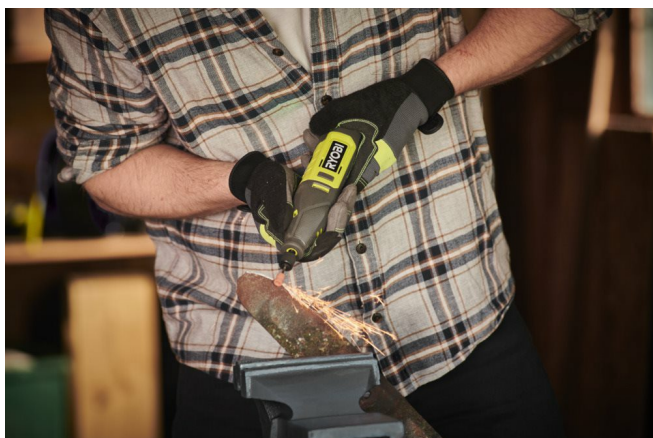

# 12V Monitoimityökalu, mukana 3 leikkuuohjainta ja 35 tarviketta RRT12-120BA335

# RYOBI

- Tehokas akkukäyttöinen 12V:n monitoimityökalu hiontaan, veistoon, kiillotukseen, kaiverrukseen, muotoiluun ja moneen muuhun työhön
- Tehokas moottori tuottaa jopa 35 000 kierrosta minuutista ja siinä on säädettävä nopeus (5000 - 35 000 kierr./min), jonka ansiosta työskentely erilaisten materiaalien kanssa on hallittua
- Pikakiristysholkki (3,2 mm) tekee tarvikkeiden vaihtamisesta nopeaa ja helppoa
- Sisäänrakennettu 12V:n litiumioniakku