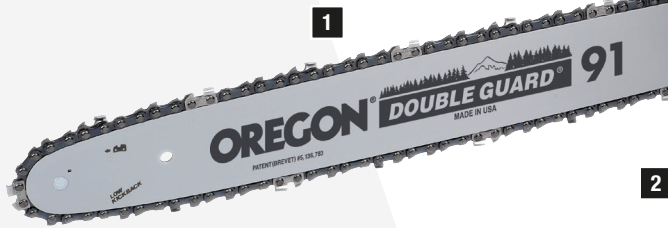

POWERPLUS

TOOLLESS CHAIN ADJUSTMENT

AUTO BRAKE HAND GUARD

AUTOMATIC CHAIN OILER

LOW KICKBACK

**FITTED WITH
OREGON®
CHAIN AND BAR**

**OIL
NOT
INCLUDED**

POWEG1011

CHAINSAW

2200W • 400mm

KETTINGZAAG
TRONÇONNEUSE
KETTENSÄGE
MOTOSIERRA

IMPORTANT FEATURES

**2200
WATT**

**13.5 m/s
CHAIN
SPEED**

**400 mm
BAR SIZE**

**2
YEAR
WARRANTY**

1 OREGON CHAIN & GUIDE BAR

OREGON KETTING EN ZWAARD
CHAÎNE ET GUIDE CHAÎNE OREGON
OREGON KETTE UND LEITSCHIENE
CADENA Y BARRA DE GUÍA OREGON

2 SPIKED BUMPER

KLAUWAANSLAG / GRIFFE
KRALLENANSLAG / PUNTA DE TRONZADO

3 CHAIN BRAKE LEVER / HAND GUARD

KETTINGREM / HANDBESCHERMER
LEVIER DE FREIN DE CHAÎNE / PROTÈGE MAIN
KETTENBREMSHEBEL / VORDERER HANDSCHUTZ
PALANCA DEL FRENO DE CADENA / GUARDAMANOS

4 TOOLLESS CHAIN ADJUSTMENT SYSTEM