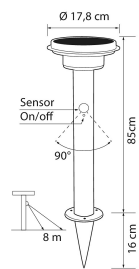

IP44

SNRO	KOODI	KG	TUOTESARJA
9478688		1.05	

Asennus	
Soveltuu ulkokäyttöön	Kyllä
Kotelointiluokka (IP)	IP44
KytKentätapa	Muu

Rakenne	
Malli / Tyyppi	Muu
Valonlähteen tyyppi	LED, kiinteä
Sisältää lampun	Kyllä
Väri	Hopea
Vaihdeettava liitäntälaitte	Ei
Valonlähteen energiatehokkuusluokka (EU-säännös 2019/2015)	Ei vaadita

Himmennys ja ohjaus	
---------------------	--

Valotekniset tiedot	
Valon väri (alphanumeric)	Valkoinen

Elinikä ja suorituskyky	
Valaisimen elinikä L70B50 Ta=25 °C (h)	25000

Mitat	
Leveys (mm)	178
Korkeus/syvyys (mm)	855
Halkaisija (mm)	178