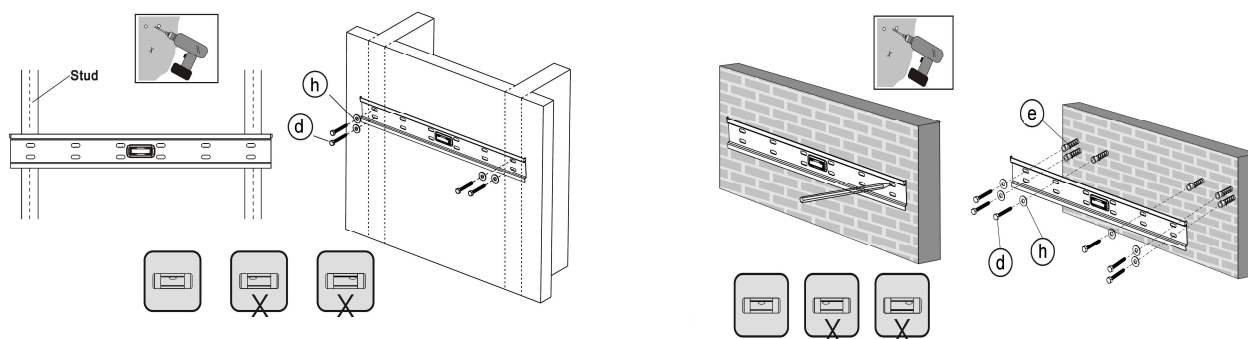

TVS-HQ-FSB12B
TVS-HQ-FSB13B

TVS-HQ-FSB12B
Screen: 23-37"
Load max.: 75kg
Vesa max.: 400x200
Wall dist.: 19mm

TVS-HQ-FSB13B
Screen: 37-63"
Load max.: 75kg
Vesa max: 800x400
Wall dist.: 19mm

MANUAL

ANLEITUNG

(a)		x1	(b)		x2	(c)		x4	(d)		x6
(e)		x6	(f)			x1	(g)		x4		
(h)		x6	(i)		x4	(j)		x4	(k)		x4
(m)		x4	(n)		x4						

Step 1

Step 2

Step 3

Step 4