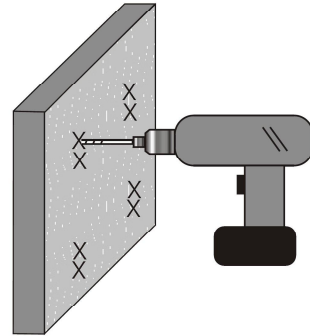

MAX 10kg

1

CONCRETE

WOODEN BOARD

2a

2b

3a

3b