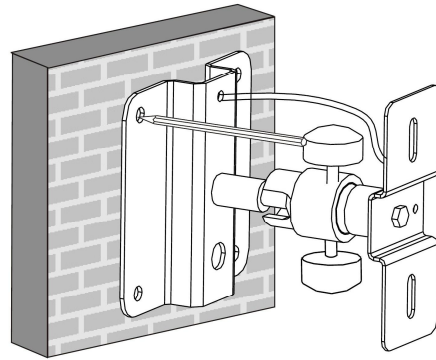

KÄYTTÖOHJE

BRUKSANVISNING

NÁVOD K POUŽITÍ

MAX 10kg

1

CONCRETE

WOODEN BOARD

2a