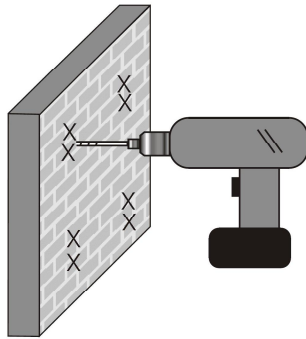

KÄYTTÖOHJE

BRUKSANVISNING

NÁVOD K POUŽITÍ

MAX 10kg

1

CONCRETE

WOODEN BOARD

2a