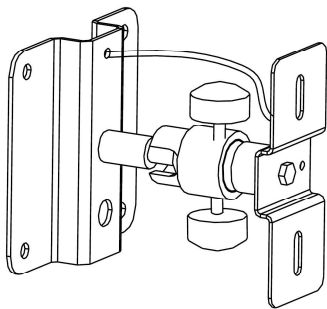

KÄYTTÖOHJE

BRUKSANVISNING

NÁVOD K POUŽITÍ

MAX 10kg

1

CONCRETE

WOODEN BOARD

2a