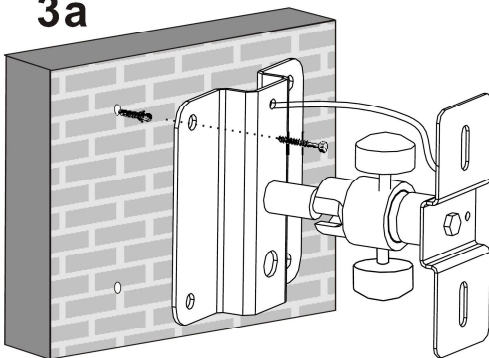

MAX 10kg

1

CONCRETE

WOODEN BOARD

2a

2b

3a

3b