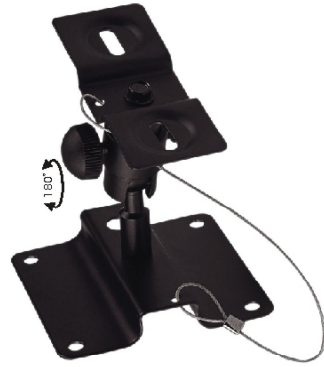

KÄYTTÖOHJE

BRUKSANVISNING

NÁVOD K POUŽITÍ

MAX 10kg

1

CONCRETE

WOODEN BOARD

2a